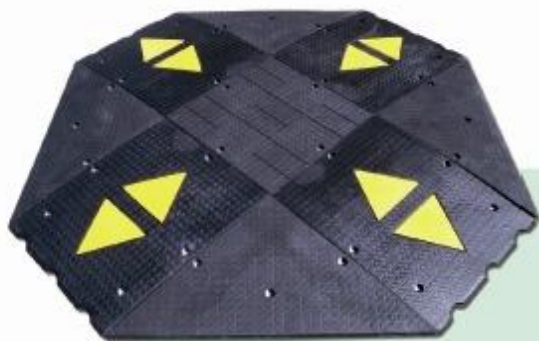

# Cojín Berlínés

SC

SeñalConfor

**Cojín Berlínés**  
170x170 cm.  
Ref.07010

**Cojín Berlínés**  
220x170 cm.  
Ref.07011

## Información General

Recomendado para la regulación de velocidad en áreas residenciales, zona de tiendas, zona escolar, etc.

La anchura del Cojín permite el paso de vehículos de mayor batalla o distancia entre ejes, como autobuses, regulando la velocidad de los vehículos ligeros.

Resistente y eficaz.

Tornillo y taco  
140x10 mm.  
Ref.10001